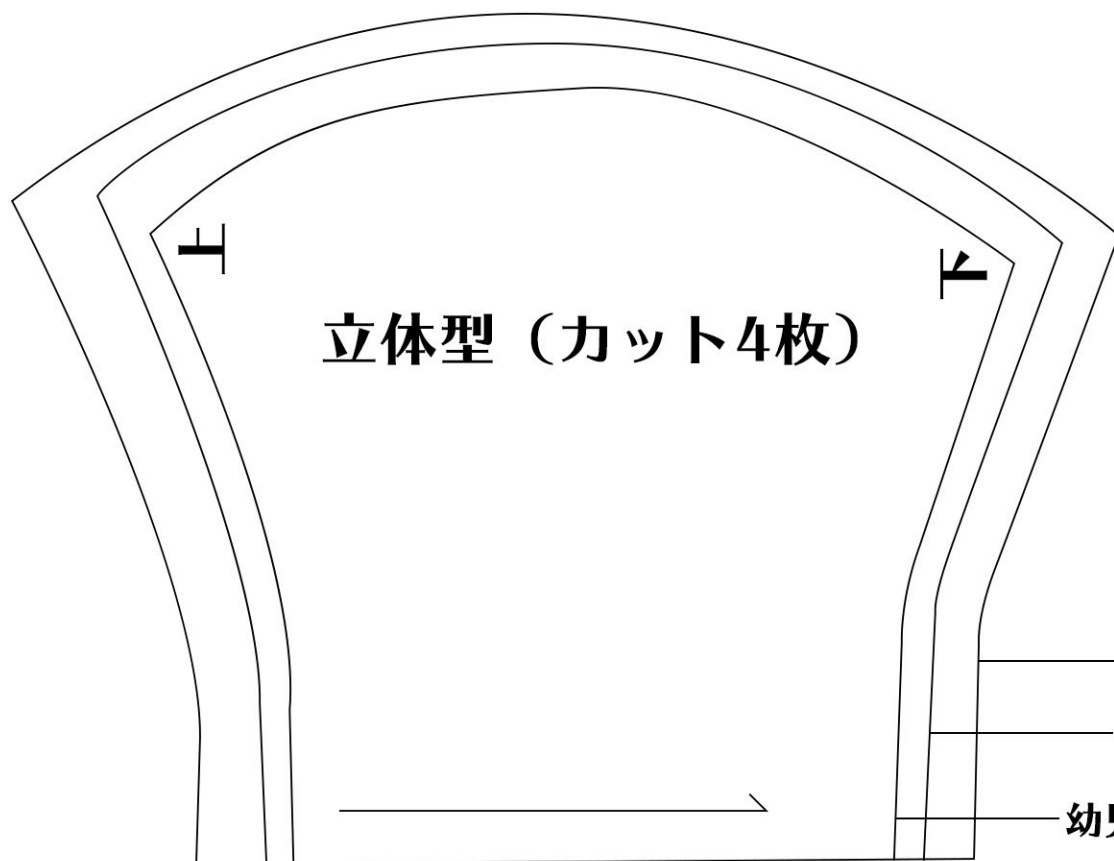

※すべて縫い代込み

※A4サイズで印刷

平面型：大人
28×19.5

平面型：子供
25×17.5

平面：幼児
22×15.5

平ゴム
大人：32cm
子供：27cm
幼児：25cm

マスクゴム
大人：28cm
子供：25cm
幼児：22cm

折り畳み型
大人32×19.5

男性サイズ
32×23

折り畳み型
子供30×17.5

折り畳み型
幼児
28×15.5

ノーズワイヤ

大人：8.5cm
子供：6.5cm
幼児：4.5cm

男性用サイズ（大きめサイズ）

※縫い代入り